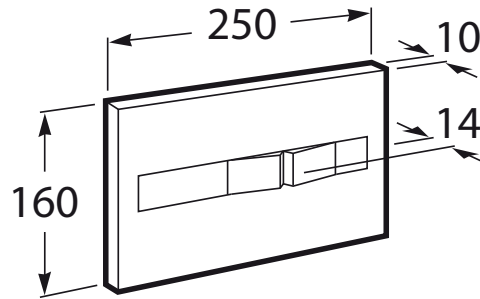

IN-WALL

PL2 DUAL (ONE) - Placa de accionamiento con descarga dual

MEDIDAS

Longitud	250 mm
Altura	160 mm

COLORES Y ACABADOS

PVPR (IVA INCLUIDO)

136,73 €

DIBUJOS TÉCNICOS

CARACTERÍSTICAS

PL2 DUAL (ONE) - Placa de accionamiento con descarga dual para sistemas de instalación "ONE" de Roca. Sin necesidad de utilizar herramientas para la instalación.

Número de pulsadores: 2

COMPATIBLE

DUPLO WC ONE
FREESTANDING - Bastidor
con cisterna autoportante
de doble descarga para
inodoro suspendido. Codo
de 90 ° / 110 °

890077020

DUPLO WC ONE
COMPACT - Bastidor con
cisterna compacta
empotrable de doble
descarga para inodoro
suspendido. Codo de 90 ° /
110 °

890073020

DUPLO WC ONE - Bastidor
con cisterna compacta
empotrable de doble
descarga para inodoro
suspendido. Codo de 90 ° /
110 °

890070020

Kit de adaptación para
placas de accionamiento

890064000

In-Wall